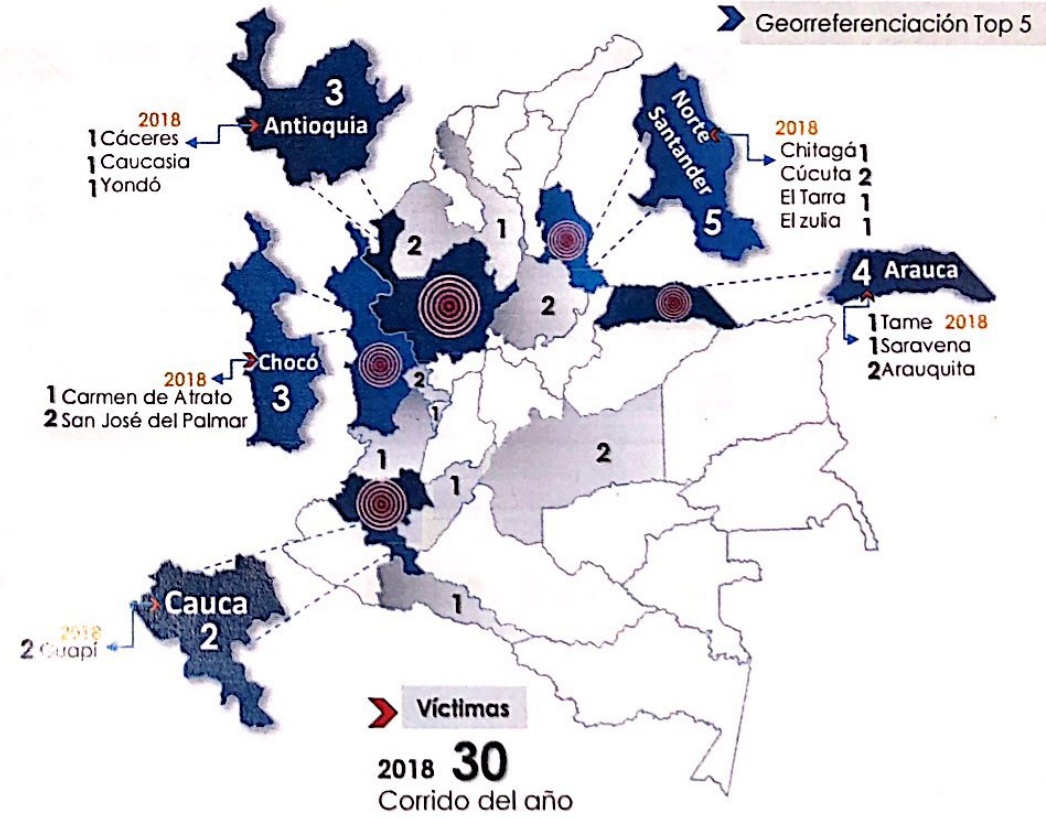

Ubicación por Departamento de los 178 Homicidios reportados por La Oficina de Naciones Unidas 2016 -2017-2018.

¡Fiscalía de la gente, por la gente y para la gente!

Departamentos	Rural	Urbana	Total	%
CAUCA	21	6	27	15,16
ANTIOQUIA	13	10	23	12,92
NORTE DE SANTANDER	10	7	17	9,55
VALLE DEL CAUCA	5	8	13	7,3
RISARALDA	5	5	10	5,61
NARIÑO	7	2	9	5,05
CÓRDOBA	5	3	8	4,49
ARAUCA	5	3	8	4,49
CHOCÓ	6	2	8	4,49
CAQUETÁ	5		5	2,8
PUTUMAYO	5		5	2,8
CUNDINAMARCA		5	5	2,8
CESAR	4	1	5	2,8
META	4	1	5	2,8
ATLÁNTICO		4	4	2,24
SANTANDER	2	2	4	2,24
BOLIVAR	2	2	4	2,24
HUILA	2	2	4	2,24
LA GUAJIRA	1	2	3	1,68
CASANARE	2	1	3	1,68
CALDAS	2		2	1,12
MAGDALENA	1	1	2	1,12
TOLIMA		1	1	0,56
SUCRE		1	1	0,56
GUAVIARE	1		1	0,56
QUINDÍO	1		1	0,56
Total	119	56	178	
	68%	32%		

Fuente de la Información: DSC - Corte 29 de junio de 2018